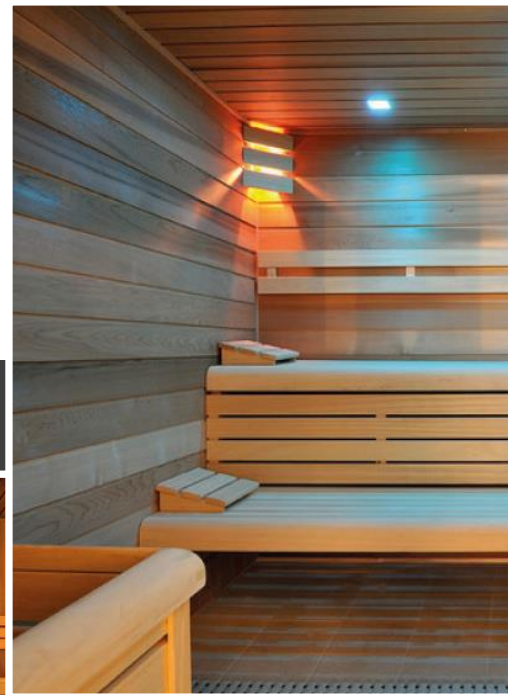

Sauna's

We bieden diverse mogelijkheden voor sauna's.
Tot ons aanbod behoren:

Himalaya sauna

Geniet van deze ongekend mooie sauna welke is opgebouwd uit miljoenen jaren oude zoutstenen. Binnen in deze sauna bent u omringd door zuiverende lucht, gevoed door minelaren die vrij komen door de verhitting van speciale, uit Nepal geïmporteerde, zoutkristallen. De zoutkristallen hebben een ontgiftende werking, waardoor deze sauna een weldaad is voor mensen met bronchiale klachten, astma of hooikoorts en helend voor mensen met een onrustige huid. De temperatuur is voor iedereen aangenaam met ca. 55 graden.

Finse sauna

Een Finse sauna heeft een plafond temperatuur heeft een plafond temperatuur van tenminste 80 °C. Het is erg belangrijk dat het hout van de sauna deze temperatuur heeft bereikt, omdat de frequentie van de stralingswarmte dan in staat is om door de huid heen het onderliggende spierweefsel te bereiken.

Turks stoombad

Bij het Turks stoombad ligt de temperatuur op ongeveer 45 graden en bedraagt de luchtvochtigheid maar liefst 100%. Het Turks stoombad is ideaal om uw huid te reinigen. Naast de geneeskrachtige kruiden in de stoom die goed zijn voor de luchtwegen, biedt het ontspanning.